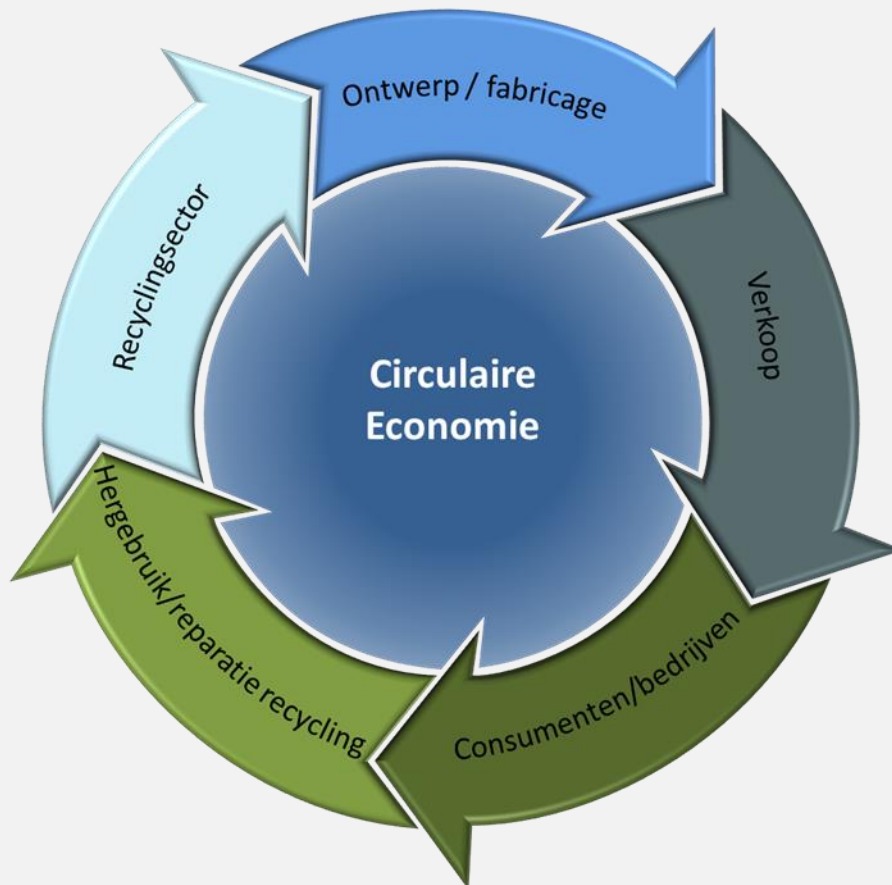

Bewustzijn alom

Er is veel aandacht voor duurzaamheid. Bedrijven formuleren duurzame corporate doelstellingen in hun beleidsplan. De overheid stimuleert duurzame ontwikkelingen en circulair inkopen. Ook producenten zijn zich bewust van hun maatschappelijke functie: naast winst gaat het om het vergroten van duurzaamheid en het verminderen van verbruik en sociale ongelijkheid. Gebruikers en consumenten waarderen kwaliteit en vakmanschap en zijn meer gericht op het gebruik dan het bezit van producten.

Contact

Meer weten over de mogelijkheden van Data on the spot.

Neem dan contact op met Ron Koster.

Email : r.koster@chipitall.nl